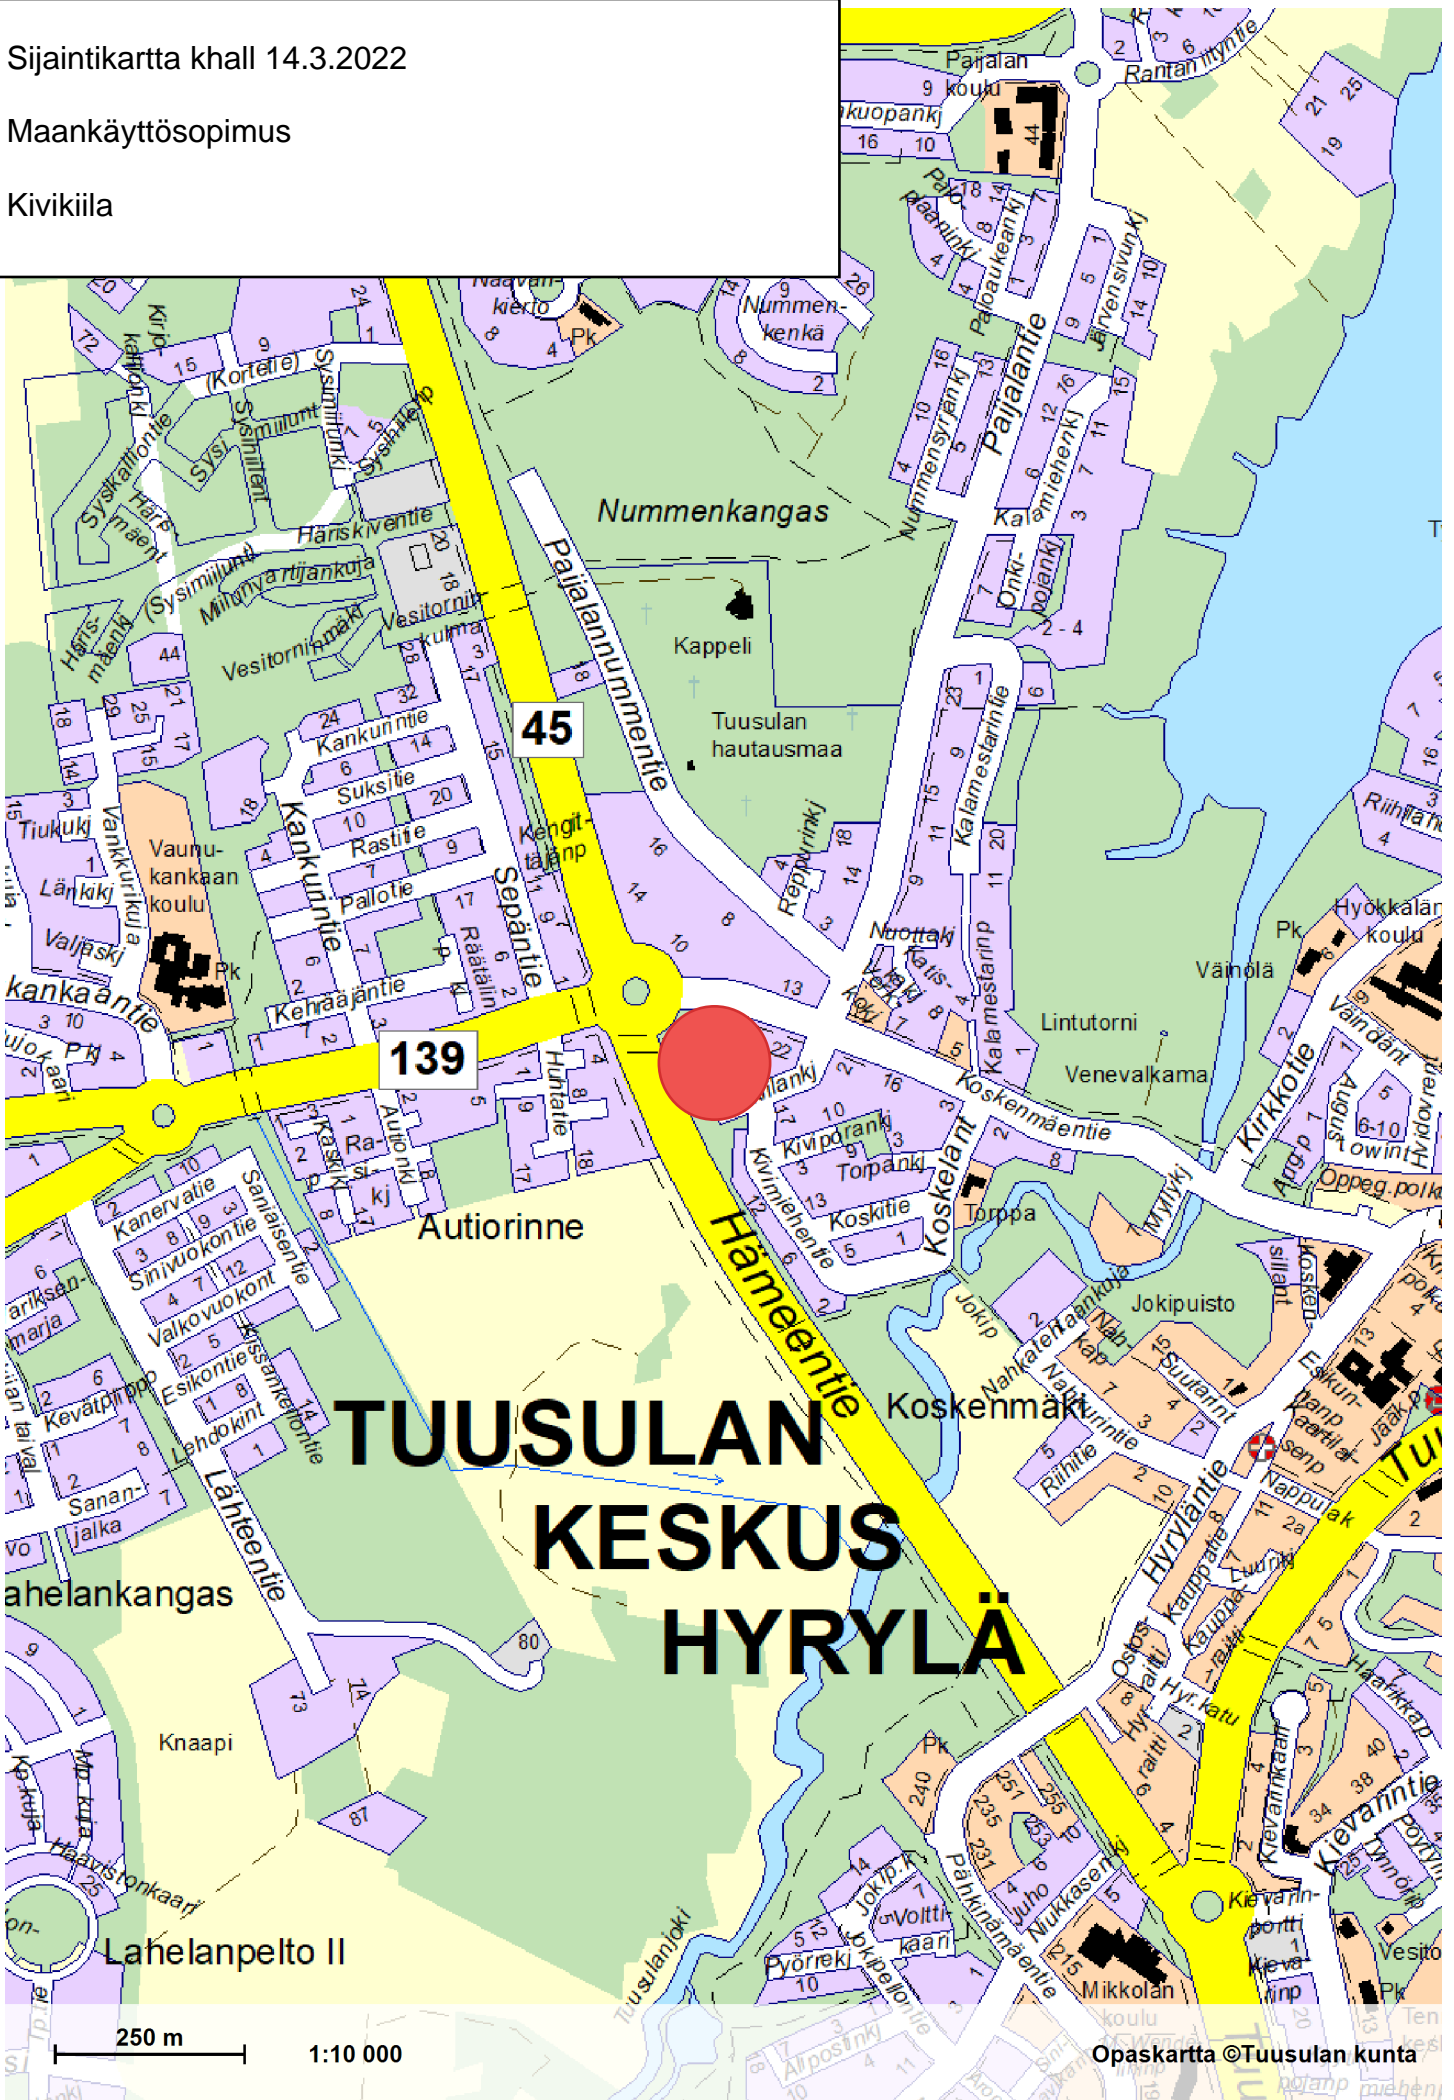

Sijaintikartta khall 14.3.2022

Maankäyttösopimus

Kivikiila

TUUSULAN KESKUS HYRYLÄ

250 m

1:10 000

Opaskartta ©Tuusulan kunta